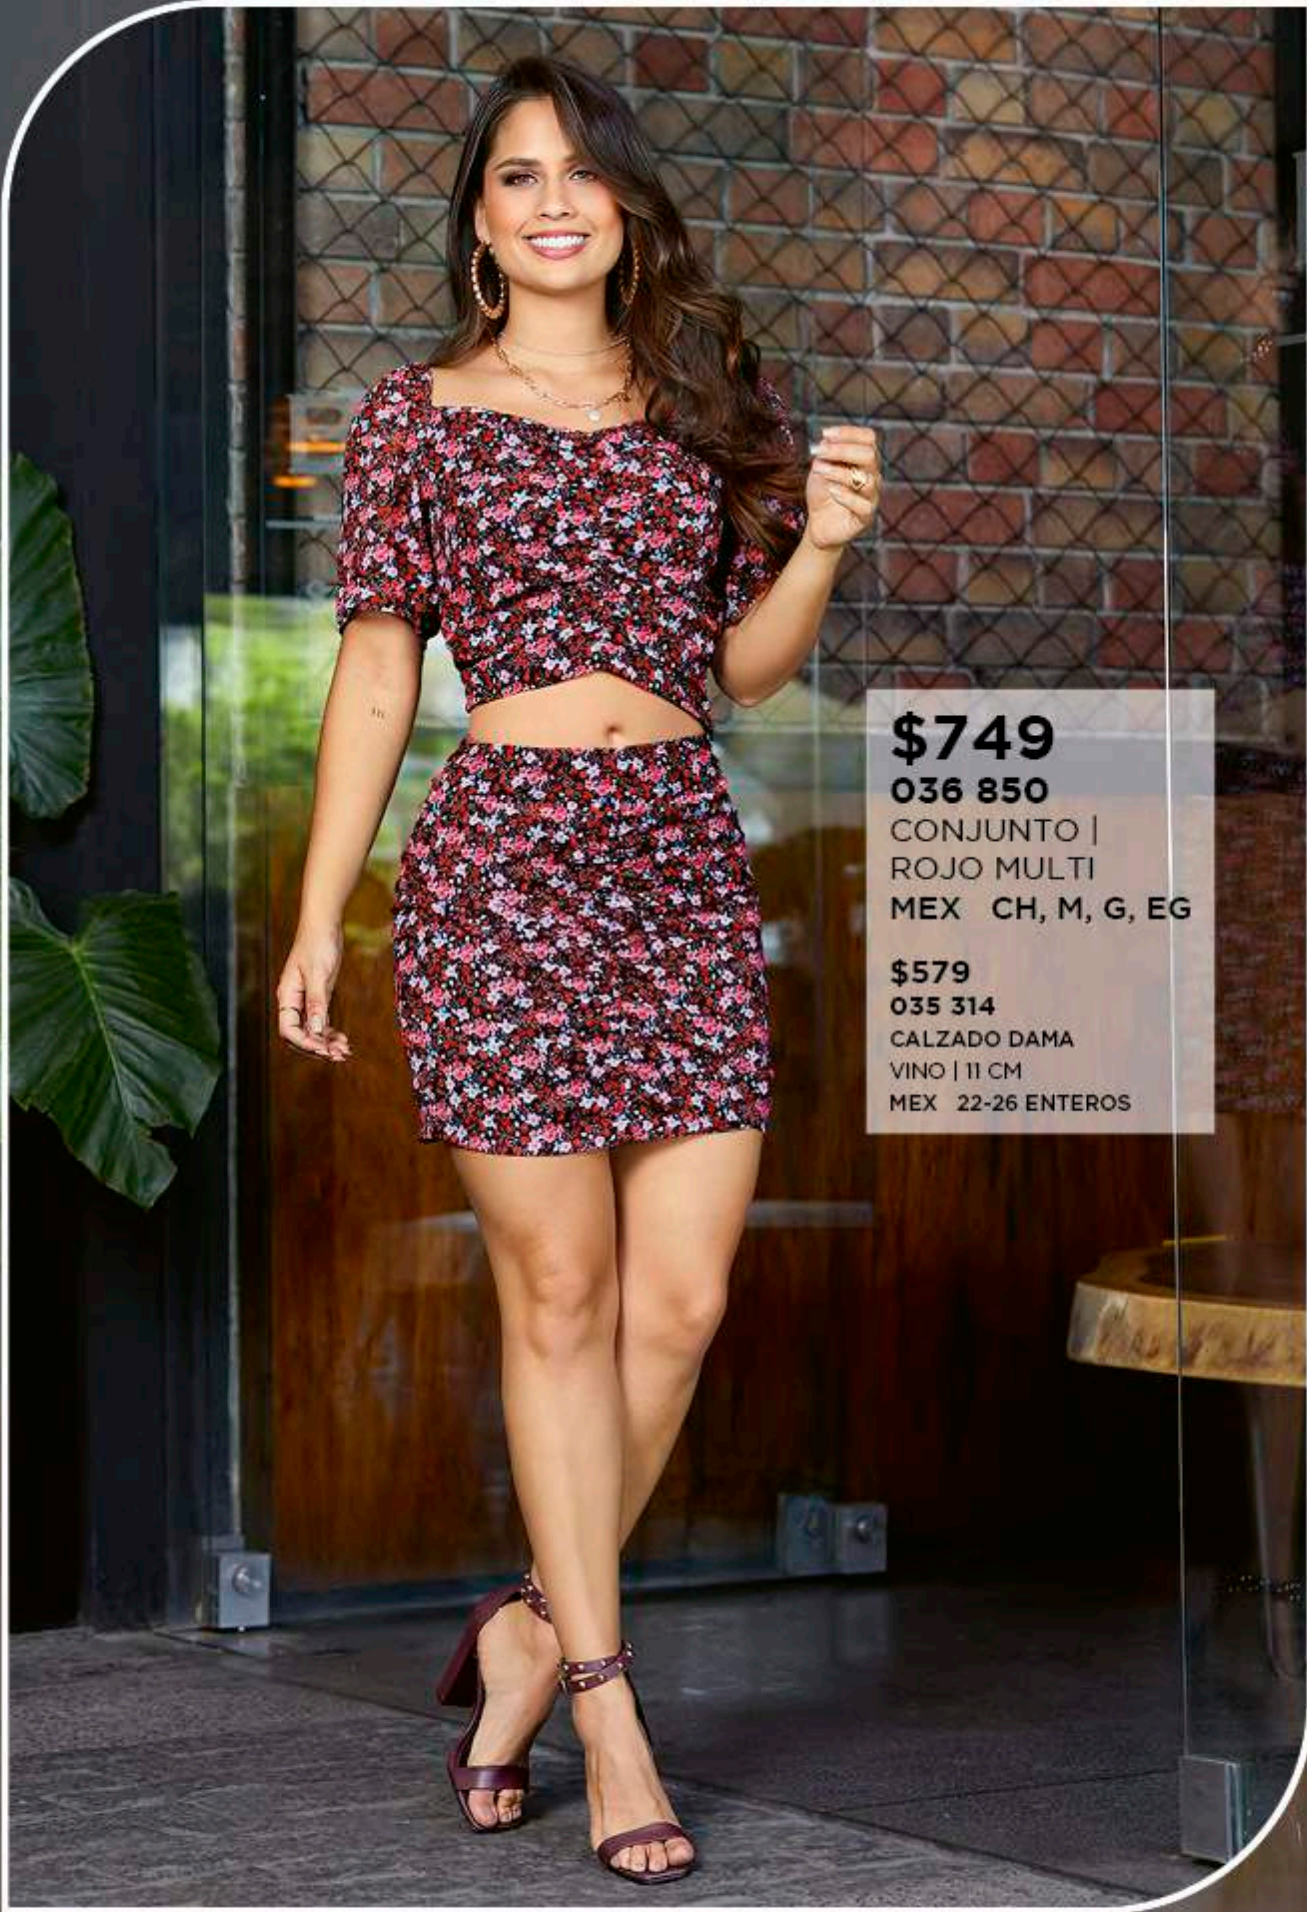

$749
036 850
CONJUNTO |
ROJO MULTI
MEX CH, M, G, EG

$579
035 314
CALZADO DAMA
VINO | 11 CM
MEX 22-26 ENTEROS