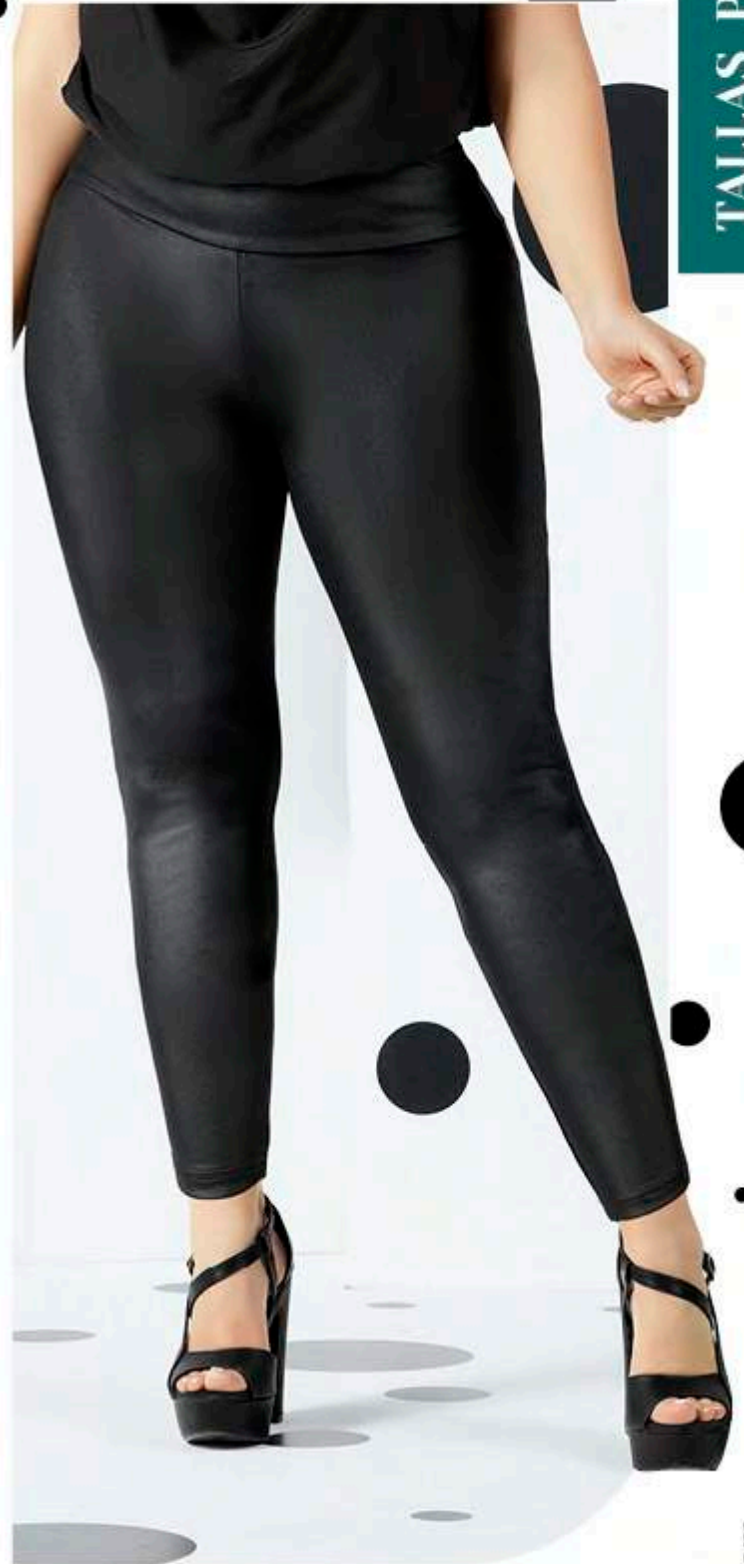

$679

035 289

CALZADO DAMA

NEGRO | 13.5 CM

MEX 22-26 ENTEROS