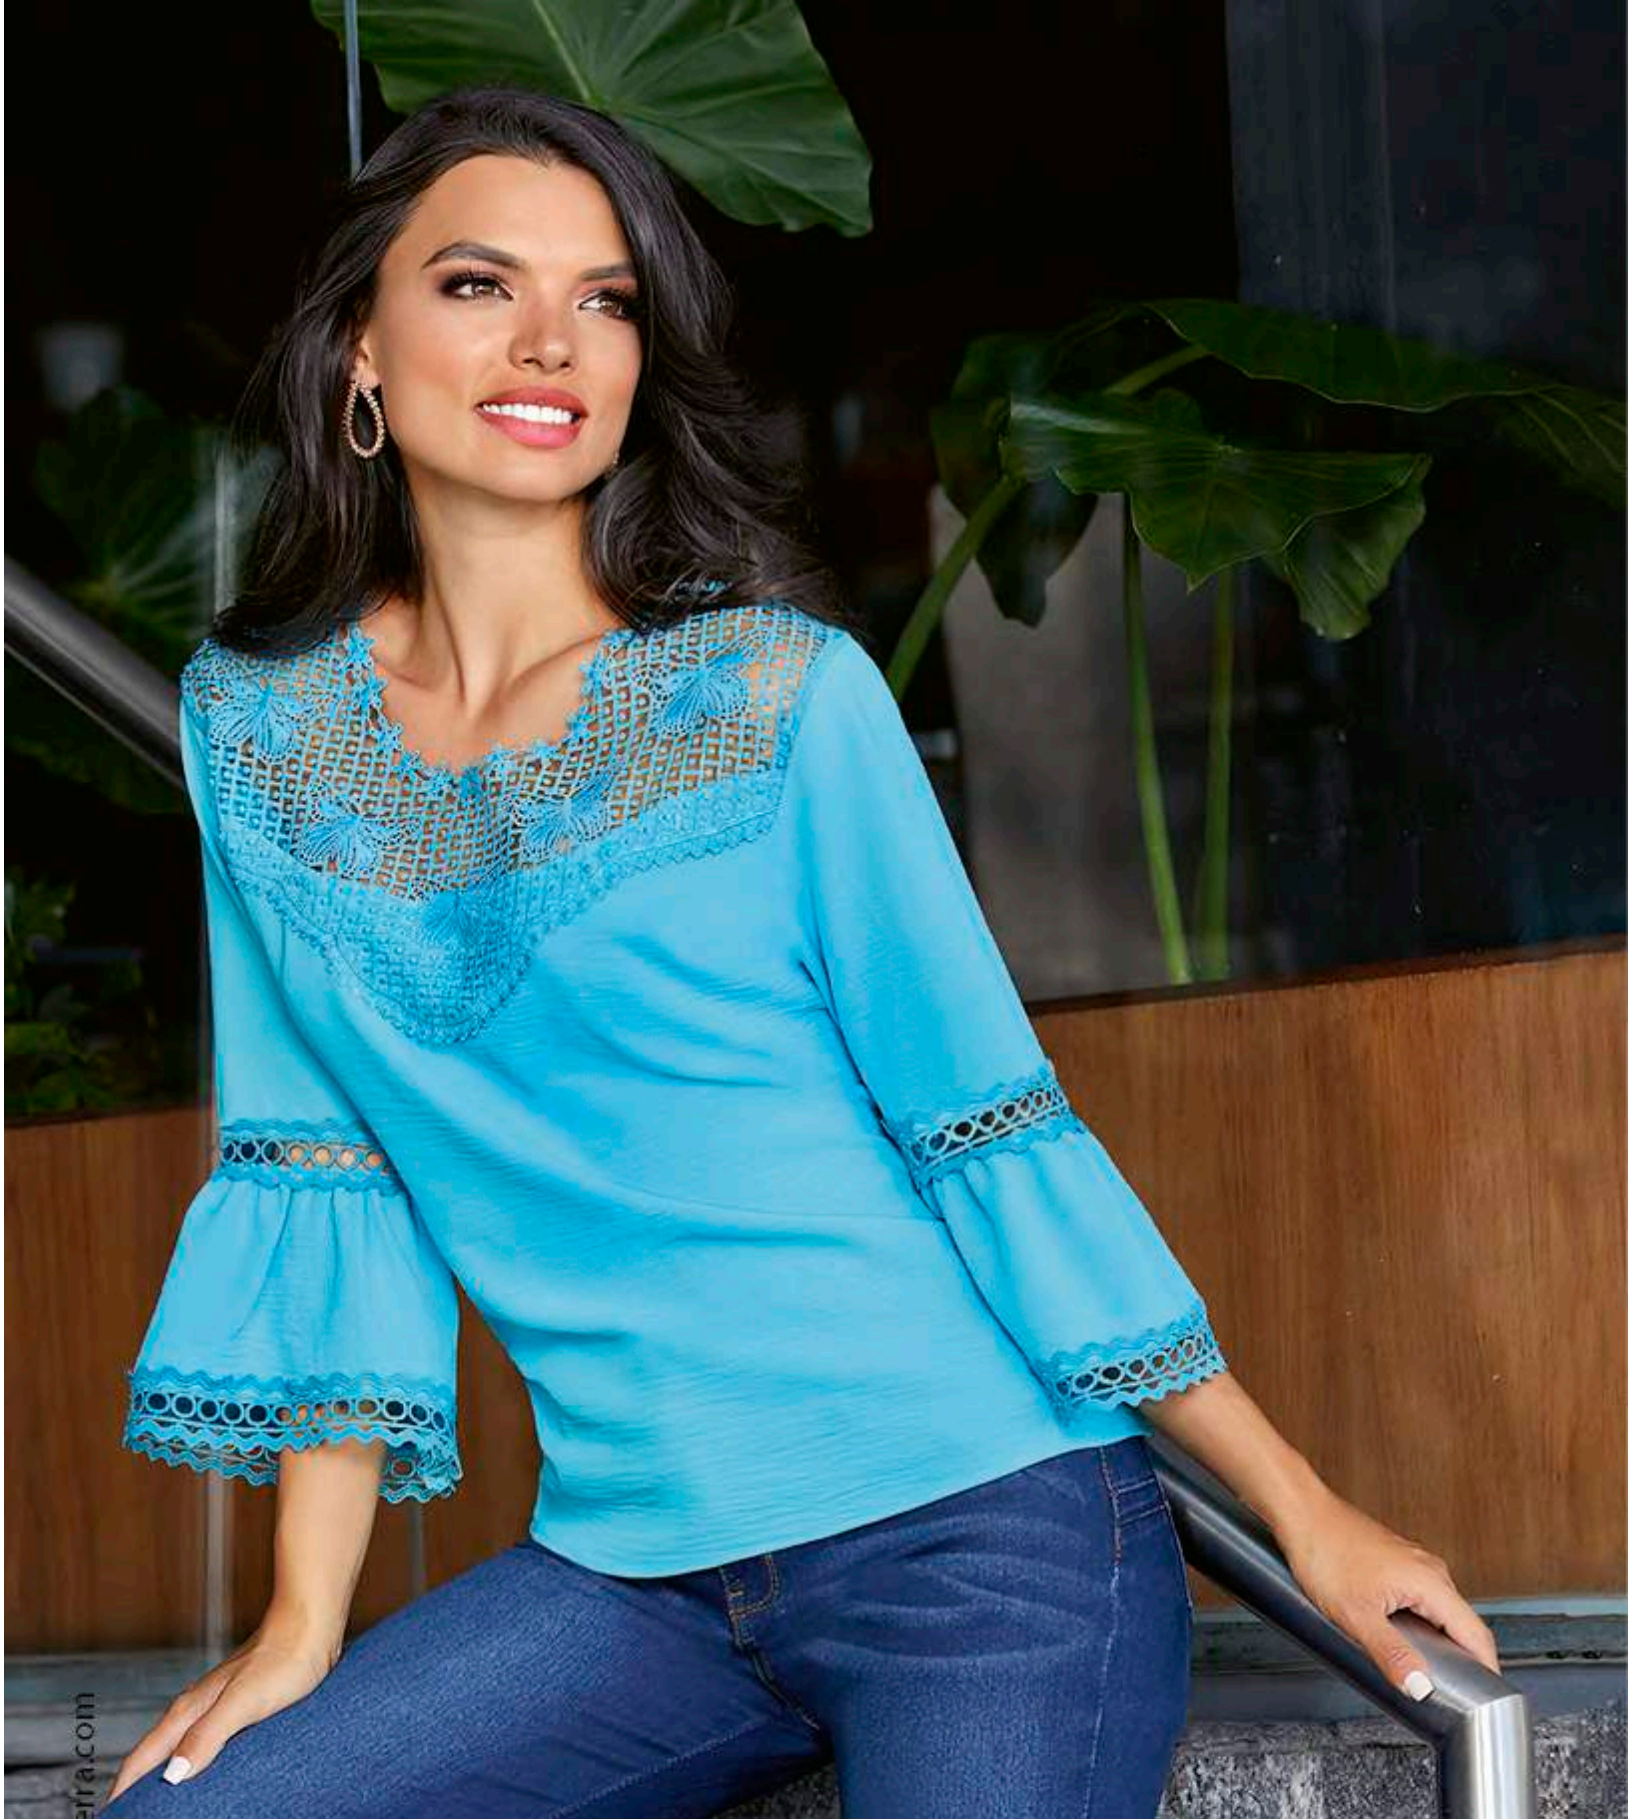

MEX CH, M, G, EG

DISPONIBLE EN
TALLA EXTRA +

\$539

033 794

VESTIDO | AZUL
MEX CH, M, G, EG

\$629

035 358

CALZADO DAMA
HUESO | 9 CM
MEX 23-27 ENTEROS