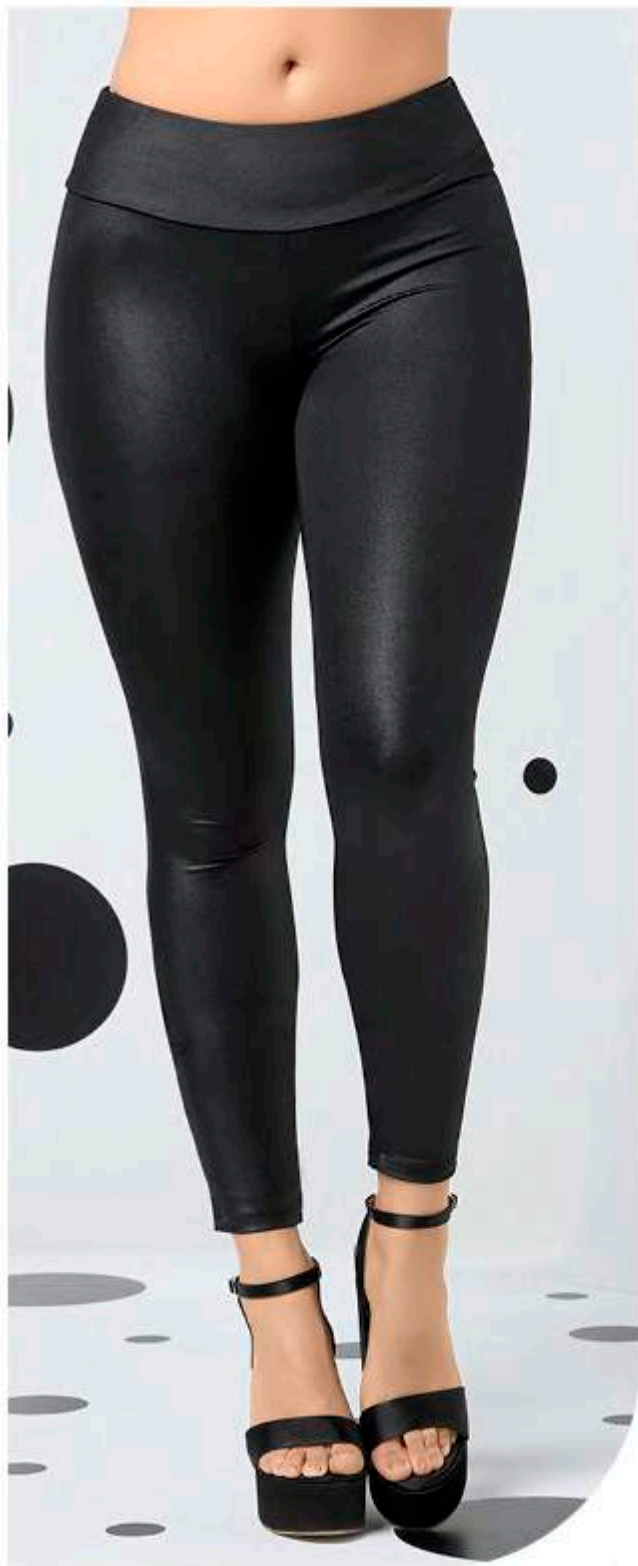

$699
033 124
CALZADO DAMA
NEGRO | 14 CM
MEX 22-27 ENTEROS