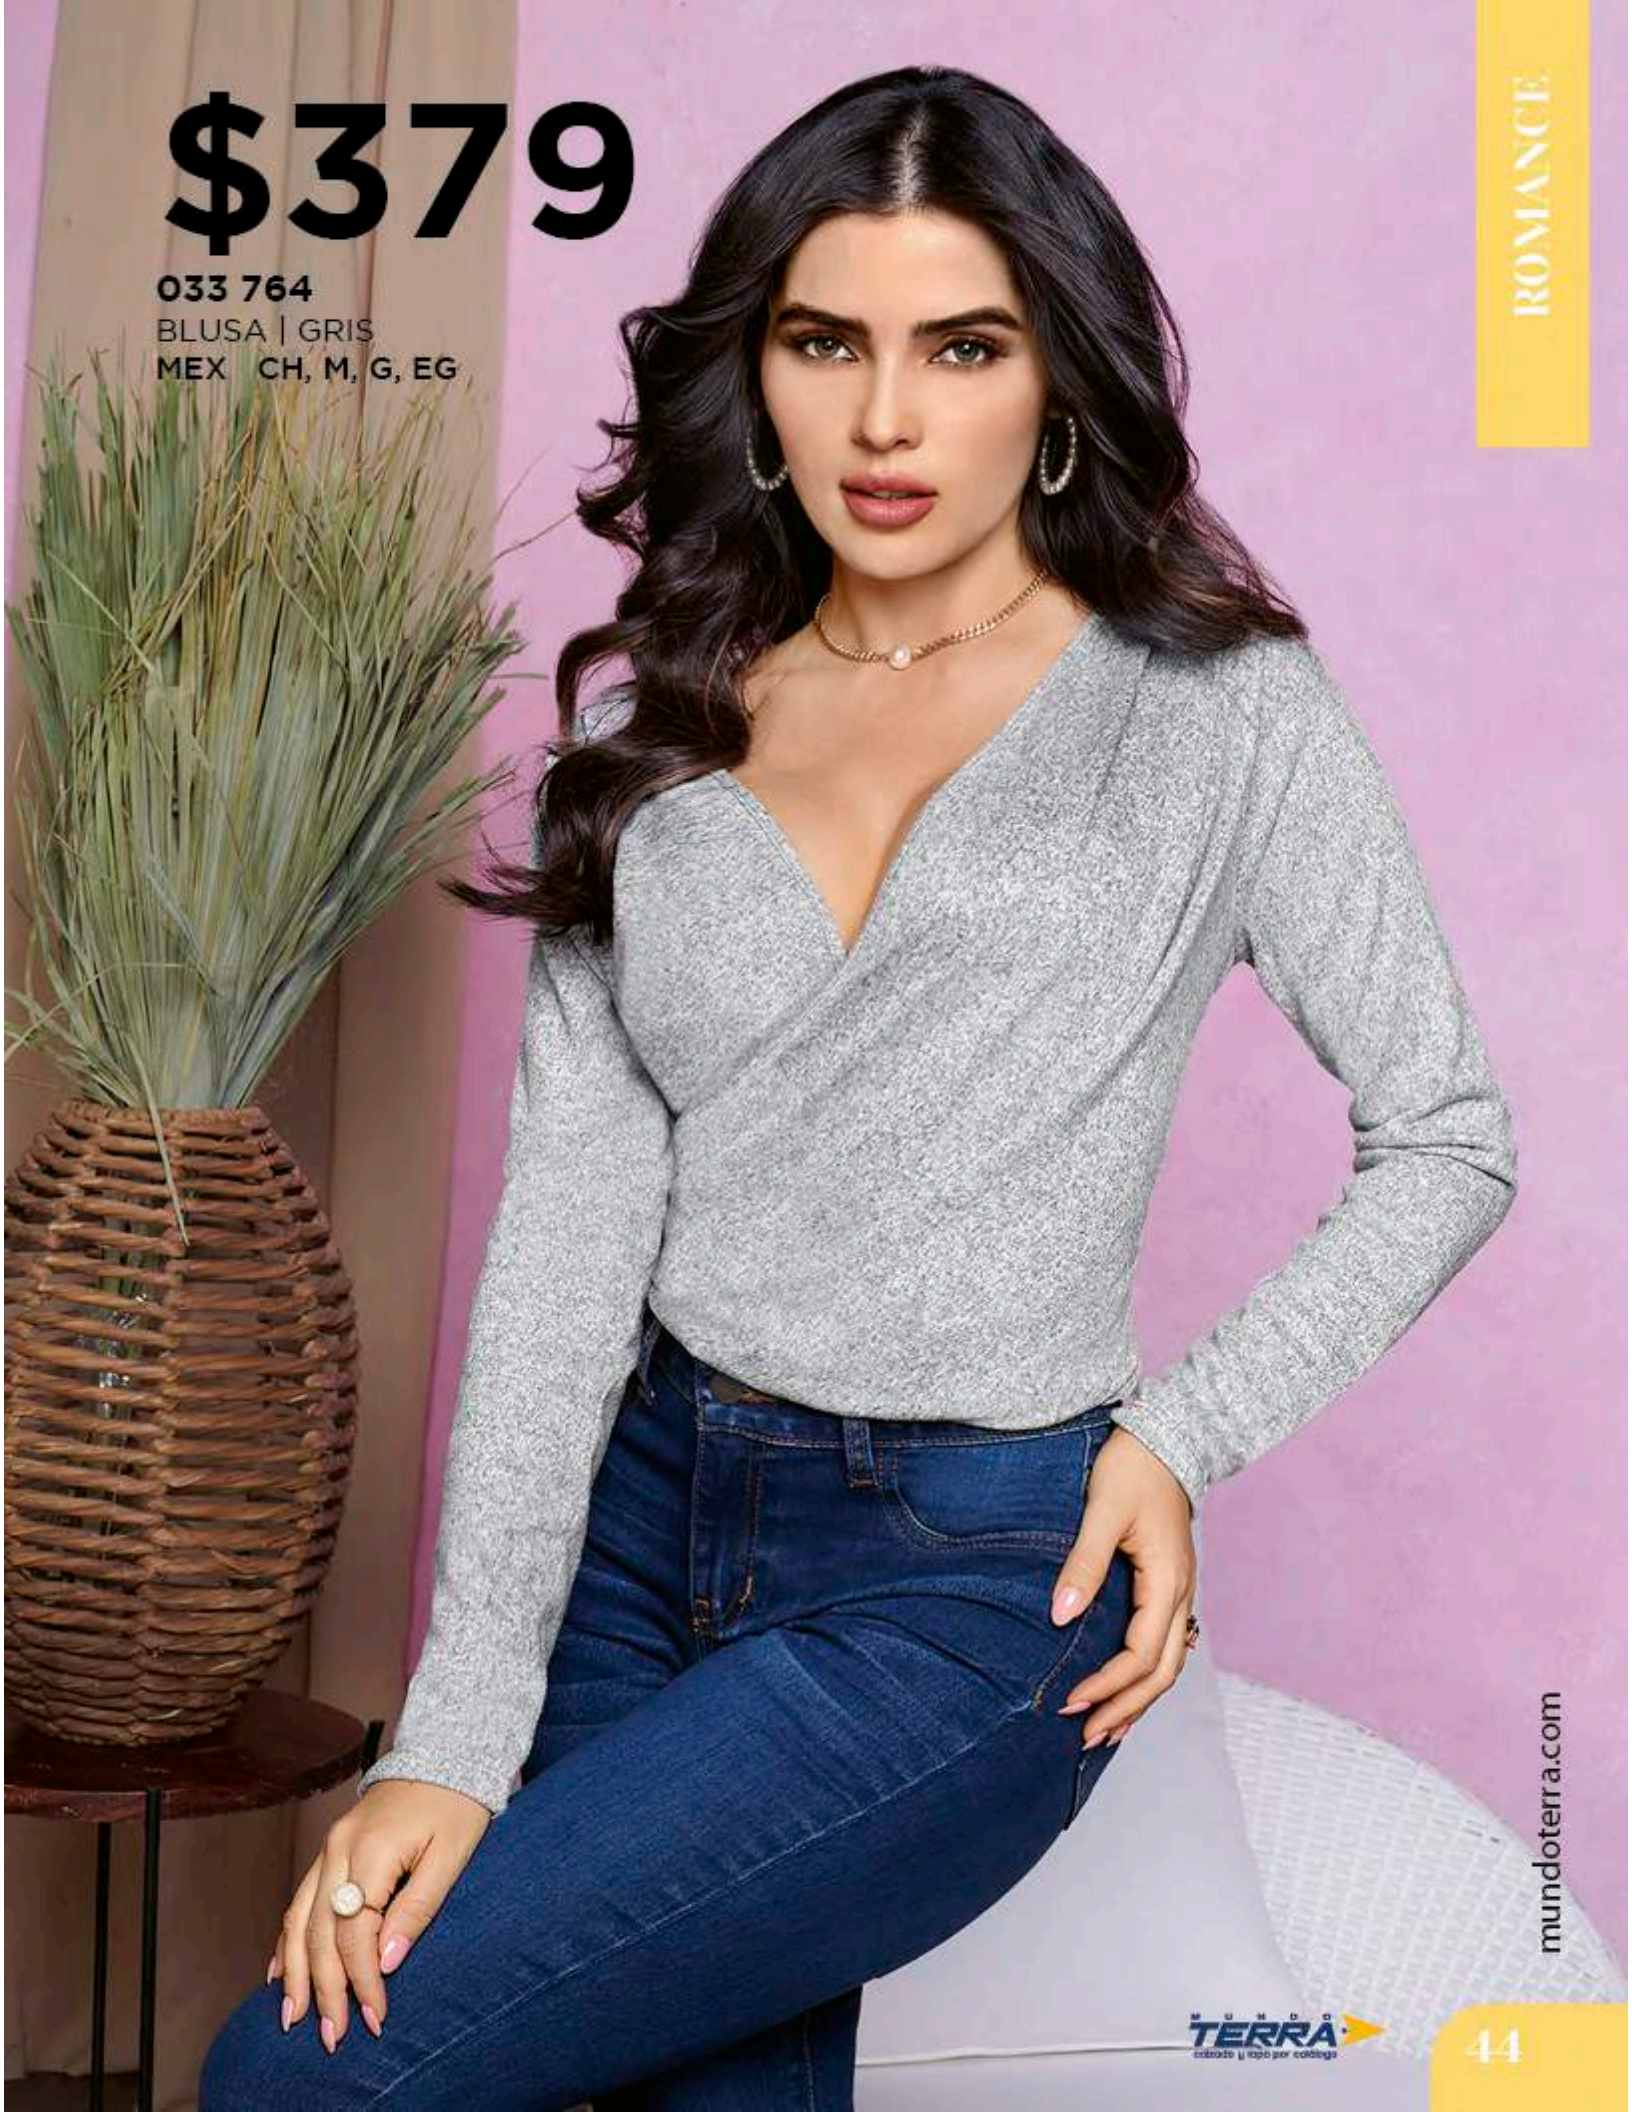

$379

033 764

BLUSA | GRIS

MEX CH, M, G, EG

ROMANCE

mundoterra.com

MUNDO
TERRA
colgado y listo por colgarlo

44